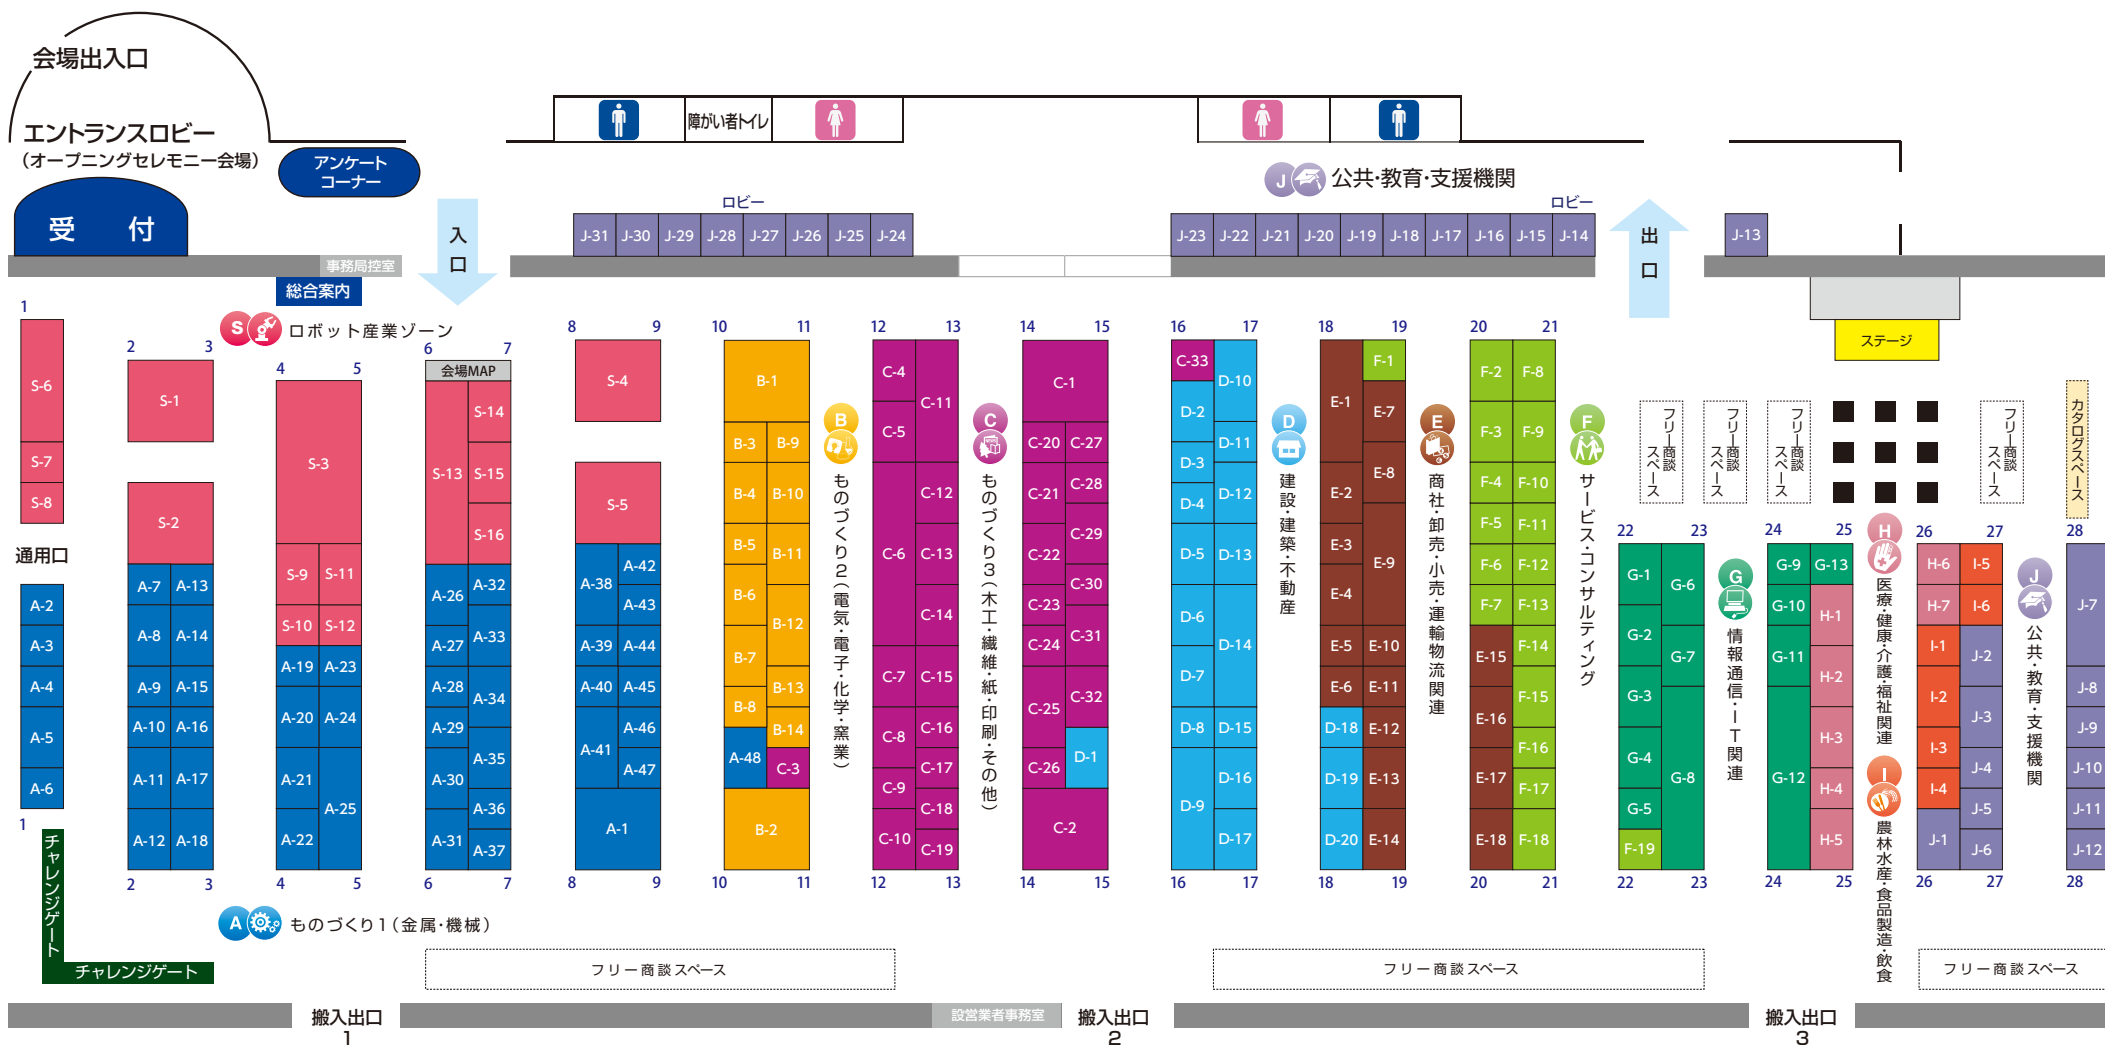

ビジネスマッチングはままつ

第11回

# ビジネスマッチングフェア in Hamamatsu 2017

平成29年

7/19(水) 20(木)

会場配置図 ※平成29年5月現在

展示イベントホール ブース配置図